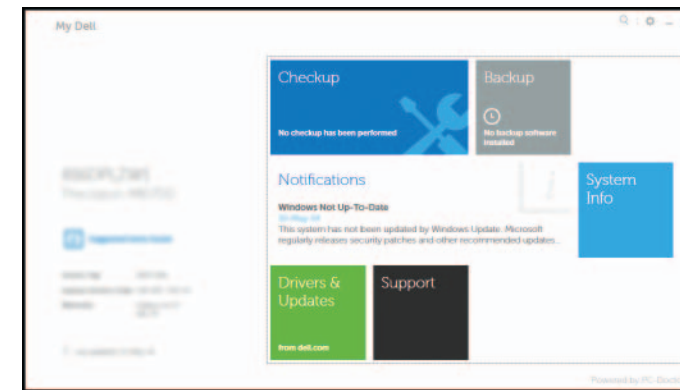

My Dell

Dell Saya | Mi Dell
جهاز Dell الخاص بي