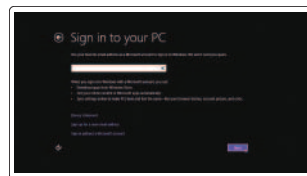

2 Finish Windows setup

Tuntaskan penataan Windows | Finalice la configuración de Windows
إنهاء إعداد Windows

Enable security and updates

Aktifkan keamanan dan pembaruan
Activar seguridad y actualizaciones
تمكين الأمان والتحديثات

Connect to your network

Sambungkan ke jaringan Anda
Conectar a la red
التوصيل بالشبكة

NOTE: If you are connecting to a secured wireless network, enter the password for the wireless network access when prompted.

ملاحظة: في حالة اتصالك بشبكة لاسلكية مؤمنة، أدخل كلمة المرور لوصول الشبكة اللاسلكية عند مطالبتك.

Sign in to your Microsoft account or create a local account

Masuk ke akun Microsoft Anda atau buat akun lokal